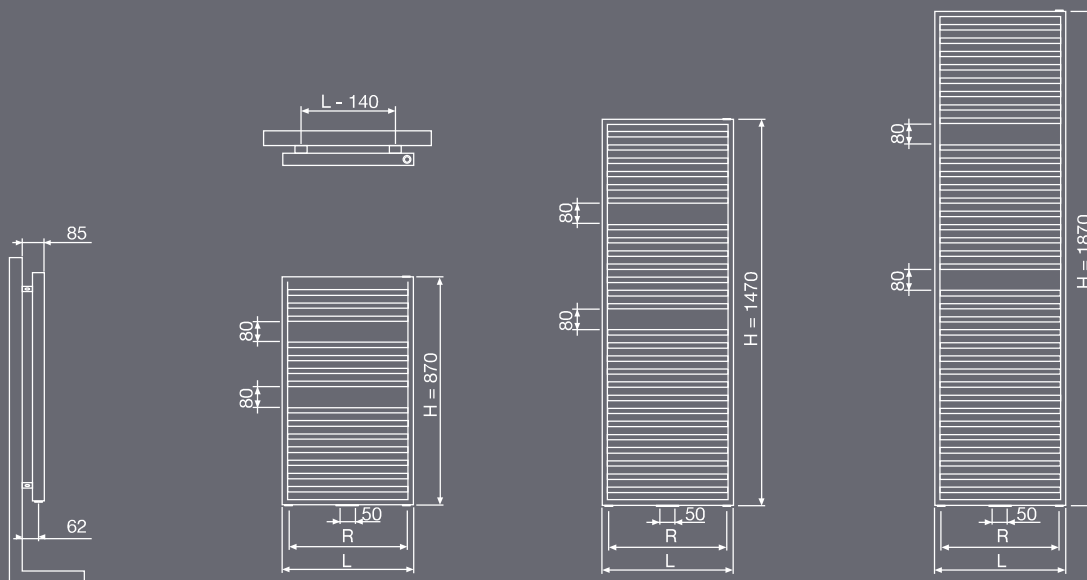

ARCHE BAGNO

Radiatore per la sala da bagno - AB

TUBI ORIZZONTALI RETTANGOLARI 45x20 mm - COLORI: BIANCO STANDARD RAL 9016 - GAMMA COLORI VASCO TRANNE GLOSS WHITE

Dimensioni in mm

	AB	
Larghezza (L)	500	600
INTERASSE CONNESSIONI basse 1-8 (R)	400	500
INTERASSE FISSAGGI	L -140	H -120

COLLEGAMENTI DISPONIBILI

STAFFE: STANDARD (FORNITE DI SERIE)

Se si utilizza la valvola Squadra, necessaria mandata a destra

Interasse classico dx e sx da sotto, da 400 mm o 500 mm

CODICE	DATI TECNICI								COLORE STANDARD	ALTRI COLORI
	tubi	larghezza (L mm)	altezza (H mm)	75/65/20 (Watt) ΔT50	55/45/20 (Watt) ΔT30	peso (kg)	contenuto (l)	resistenza elettrica (Watt)	prezzo € RAL 9016	prezzo € colore
11259 0500 0870 1188 YYY -0000	16	500	870	502	264	12,20	6,55	-	582	670
1470	28	500	1470	805	419	20,65	11,45	-	826	950
1870	36	500	1870	1022	531	25,65	14,15	-	961	1105
11259 0600 0870 1188 YYY -0000	16	600	870	588	311	14,10	7,58	-	610	701
1470	28	600	1470	942	487	24,03	13,35	-	865	995
1870	36	600	1870	1197	622	29,93	17,05	-	1.005	1.156

Gruppo prodotto: LUXE ACC

ACCESSORI (a richiesta)

CODICE	COLORE	LARGHEZZA PORTASCIUGAMANO	€
118340300000099	cromato	22 mm	29

gancio scanalato