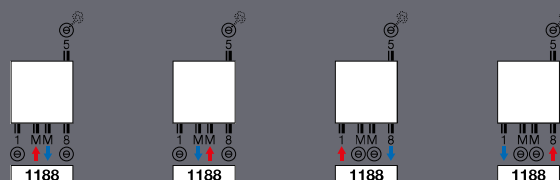

ARCHE BAGNO

Radiatore per la sala da bagno - AB

TUBI ORIZZONTALI RETTANGOLARI 45x20 mm - COLORI: BIANCO STANDARD RAL 9016 - GAMMA COLORI VASCO TRANNE GLOSS WHITE

Dimensioni in mm

	AB	
Larghezza (L)	500	600
INTERASSE CONNESSIONI basse 1-8 (R)	400	500
INTERASSE FISSAGGI	L -140	H -120

COLLEGAMENTI DISPONIBILI

STAFFE: STANDARD (FORNITE DI SERIE)

Se si utilizza la valvola Squadra, necessaria mandata a destra

Interasse classico dx e sx da sotto, da 400 mm o 500 mm

CODICE	DATI TECNICI								COLORE STANDARD	ALTRI COLORI
	tubi	larghezza (L mm)	altezza (H mm)	75/65/20 (Watt) ΔT50	55/45/20 (Watt) ΔT30	peso (kg)	contenuto (l)	resistenza elettrica (Watt)	prezzo € RAL 9016	prezzo € colore
11259 0500 0870 1188 YYY -0000	16	500	870	502	264	12,20	6,55	-	582	670
1470	28	500	1470	805	419	20,65	11,45	-	826	950
1870	36	500	1870	1022	531	25,65	14,15	-	961	1105
11259 0600 0870 1188 YYY -0000	16	600	870	588	311	14,10	7,58	-	610	701
1470	28	600	1470	942	487	24,03	13,35	-	865	995
1870	36	600	1870	1197	622	29,93	17,05	-	1.005	1.156

Gruppo prodotto: LUXE ACC

ACCESSORI (a richiesta)

CODICE	COLORE	LARGHEZZA PORTASCIUGAMANO	€
118340300000099	cromato	22 mm	29

gancio scanalato